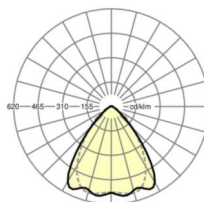

параметры

номер заказа	19530024400
код EAN	4020863440948
номер таможенного тарифа	94051190
Знак прохождения контроля	IP 20, класс защиты I, ENEC10 VDE, F, HACCP DIN10500/Food/IFS-пригодность для применения/BRC, Indoor, CE
Степень ударопрочности IK	IK03 (-20°C bis 35°C)
Температура окружения	ta -20°C в 35°C
Гарантийный срок	5 лет
Государственные программы поддержки	BEG - государственные субсидии для энергосберегающих зданий (действительна только для Германии)

электротехника

Балласт	Электронный драйвер (1 штука)
Мощность системы	95W
сетевое напряжение	230V/50Hz
автоматический предохранитель (пусковой ток)	7 штук/B10, 12 штук/B16, 12 штук/C10, 20 штук/C16
класс энергосбережения/Источник света	C

Оптика

Оснастка	LED, цветопередача/оттенок света CRI ≥ 80 / 4000K
Допуск для координаты цветности (MacAdam)	3SDCM
Номинальный световой поток	17069lm
Срок службы LED	70000h L80/B10 (Tq 35°C), 100000h L80/B50 (Tq 30°C)
светоотдача светильников	180lm/W
Угол излучения	80° (C0) / 75° (C90)
UGR поп./вдоль	21.6 / 22.3

DEEP-LINK

<https://www.regiolum.de/ru/article/19530024400>

Ссылка	LED 17000lm 840
ηLB	100 %
Φ ↓/↑	98 % / 2 %
UGR поп./вдоль	21.6 / 22.3